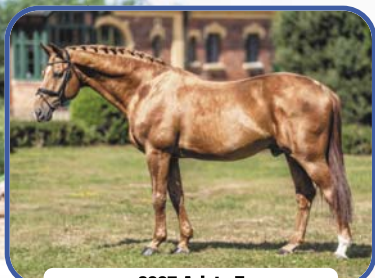

ZEMSKÝ HŘEBČINEC PÍSEK, s.p.o.

2997 Aristo Z